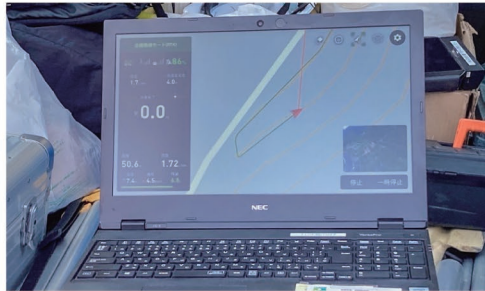

日程

2022年4月8日(金)

場所

愛知県蒲郡

JAあいち経済連様、JA蒲郡の皆様にはT30での通常飛行モードと果樹モードの違いを見ていただきました。

NO.1 DRONE NETWORK

NINJA WORKS®

TEL 0749-29-9082